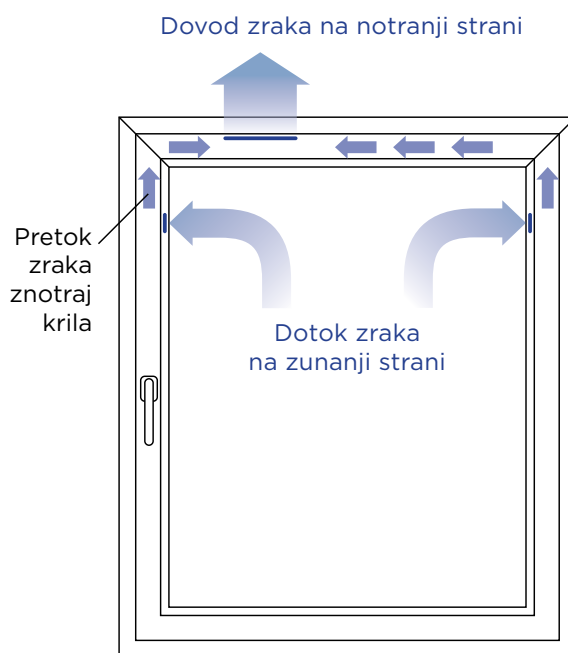

Naša tradicija, vaše jamstvo.

MIK, d. o. o., Celjska cesta 55, 3212 Vojnik | ☎ 080 12 24 ✉ mik@mik-ce.si 🌐 www.mik-ce.si 📷 mik__celje 📘 MIK Celje 📺 MIK Celje

Februar 2026. Copyright © Vse pravice pridržane. MIK, d.o.o. Pridržujemo si pravico do sprememb informacij in proizvodov brez predhodne najave in se opravičujemo za morebitne napake pri izdelavi zgibanke.