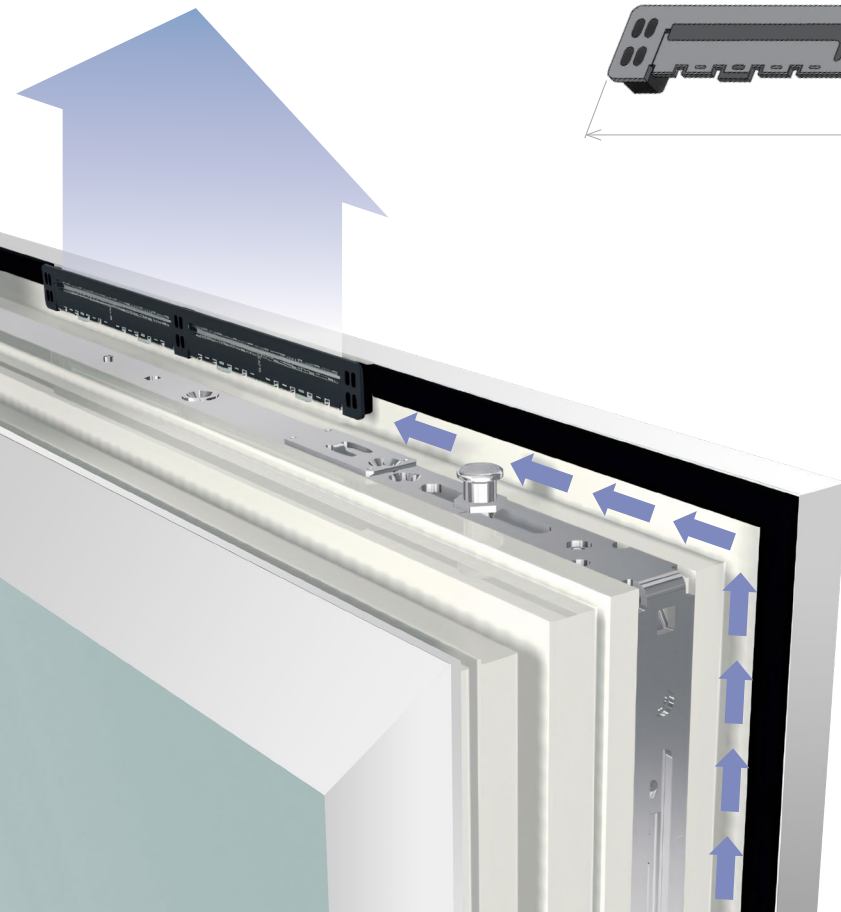

Skrito pasivno prezračevanje vgrajeno neposredno v okno

GEALAN-CAIRE® flex

Nevidna integracija enot primerna za obnove in novogradnje

KLJUČNE PREDNOSTI

Nevidna integracija

Prezračevalna enota je skrita v utoru okenskega krila.

Samodejno delovanje

Brez elektrike in ni potrebno vklapljanje ali nadzor.

Prihranek energije

Pasivni prezračevalni sistem brez elektrike in prezračevanje z zaprtim oknom.

Pretok zraka

Odvisen od razlike v zračnem tlaku in števila enot na oknu.

Večja varnost

Ni potrebe po odprtem oknu.

Svež zrak
tudi pri zaprtih oknih

Naša tradicija, vaše jamstvo.

GEALAN-CAIRE® flex

Sodobna, dobro zatesnjena okna in vrata zahtevajo nadzorovano prezračevanje. **GEALAN-CAIRE® flex** je diskreten v stavbno pohištvo vgrajen prezračevalni sistem, ki zagotavlja svež zrak brez odpiranja oken ter ohranja energijsko učinkovitost stavbe.

GEALAN-CAIRE® flex je skoraj neviden pasiven prezračevalni sistem, vgrajen v okenski utor, ki omogoča stalno izmenjavo zraka pri zaprtem oknu. Odvaja vlažen zrak, preprečuje nastanek plesni in gliv, ne zahteva krmiljenja ter ima malo vzdrževanja. Ob prevelikih tlačnih razlikah se samodejno zapre. Sistem omogoča enostavno montažo in naknadno vgradnjo, primeren je za novogradnje in obstoječe objekte, pretok zraka pa je prilagodljiv z namestitvijo več elementov.