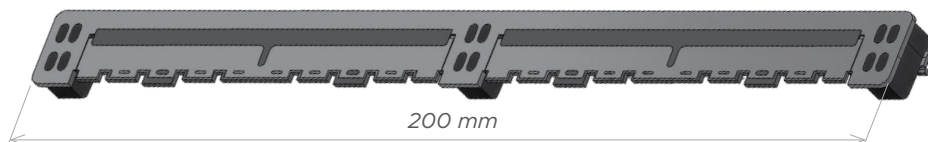

GEALAN-CAIRE® flex

Sodobna, dobro zatesnjena okna in vrata zahtevajo nadzorovano prezračevanje. **GEALAN-CAIRE® flex** je diskreten v stavbno pohištvo vgrajen prezračevalni sistem, ki zagotavlja svež zrak brez odpiranja oken ter ohranja energijsko učinkovitost stavbe.

GEALAN-CAIRE® flex je skoraj neviden pasiven prezračevalni sistem, vgrajen v okenski utor, ki omogoča stalno izmenjavo zraka pri zaprtem oknu. Odvaja vlažen zrak, preprečuje nastanek plesni in gliv, ne zahteva krmiljenja ter ima malo vzdrževanja. Ob prevelikih tlačnih razlikah se samodejno zapre. Sistem omogoča enostavno montažo in naknadno vgradnjo, primeren je za novogradnje in obstoječe objekte, pretok zraka pa je prilagodljiv z namestitvijo več elementov.

V MIK-ovi ponudbi lahko nadgradite z prezračevalnim sistemom **GEALAN-CAIRE® flex** v krila PVC okenskih sistemov: **Linear line, Kontur Line, Royal Line in Kubus Line.**

Pretok zraka in tesnost proti močnemu dežju

Prezračevalne enote na okno	Pretok zraka v m³/h								Vodotesnost proti močnemu dežju DIN EN 12208
	2 Pa	3 Pa	4 Pa	5 Pa	6 Pa	7 Pa	8 Pa	10 Pa	
1 +	1,9	2,4	2,8	3,2	3,5	3,8	4,1	4,6	9A
1	2,7	3,2	3,7	4,1	4,5	4,8	5,1	5,7	9A
2 +	3,1	3,9	4,6	5,2	5,7	6,3	6,7	7,7	5A
2	4,1	5,1	5,9	6,6	7,2	7,8	8,4	9,4	9A
3 +	5,2	6,5	7,6	8,6	9,5	10,3	11,1	12,5	7A
3	5,6	6,9	8,0	9,0	9,9	10,7	11,5	12,9	6A

Zvočna izolacija

Prezračevalne enote na okno	Okna brez enot	46 dB	45 dB	41 dB	39 dB	34 dB
1 +	Okna z GEALAN-CAIRE® flex	43 dB	42 dB	40 dB	38 dB	34 dB
1		40 dB	39 dB	38 dB	37 dB	33 dB
2 +		39 dB	38 dB	37 dB	36 dB	33 dB
2		34 dB	34 dB	33 dB	33 dB	31 dB
3 +		34 dB	34 dB	34 dB	33 dB	31 dB
3		32 dB	32 dB	31 dB	31 dB	30 dB

Izboljšana zvočna izolacija zaradi zmanjšane tesnilnega izreza na okenskem krilu.

Rezultati testov v tabelah so za profil Gealan S-9000 MD/MIK PVC Royal Line.

Vgradnja v fiksna okna in drsne stene HS ni možna.