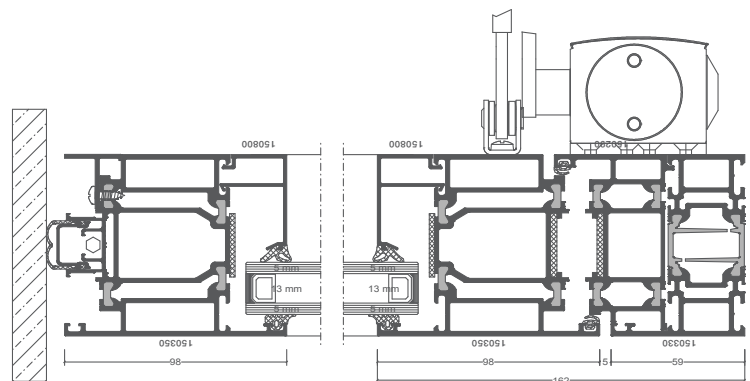

PROTIPOŽARNA ZASTEKLITEV EI30

Zagotavlja zaustavitev plamenov, dimnih plinov, vročine in sevanja za vsaj 30 minut pri največji toplotni obremenitvi na element.

Vse požarne zasteklitve razreda EI30 so izdelane skladno s STS (Slovensko tehniško soglasje) in ovirajo prehod vročine tako učinkovito, da se površina stekla, ki je neposredno izpostavljena na plamenom, ne segreje za več, kot predpisuje standard.