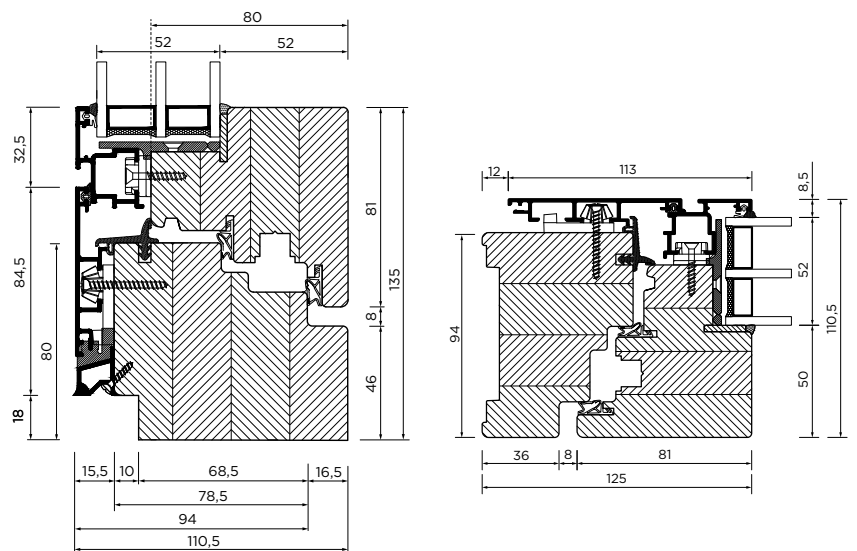

Pokončni prerez okna

Stranski prerez okna