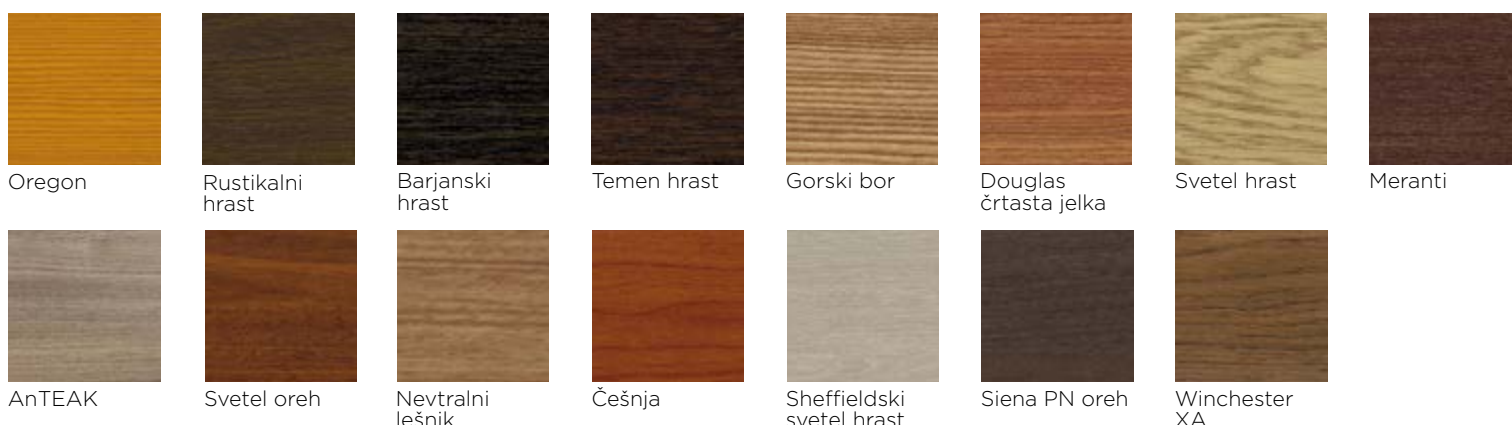

STANDARDNI DEKORJI

Oreh Mahagoni Zlati hrast

NESTANDARDNI DEKORJI Z LESNIM VZORCEM REALWOOD

RAL 9001 Kremno bela RAL 7016 RAL 9010 Briljantno bela

NESTANDARDNI DEKORJI

Večja statika in boljša toplotna izolacija