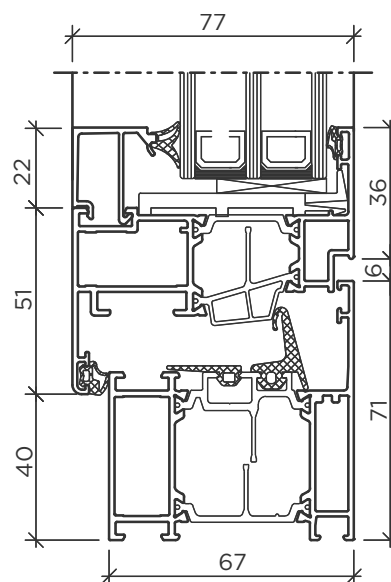

Tehnične lastnosti

Toplotna izolativnost	od 1,0 W/m²K
Zvočna izolativnost	do 49 dB
Debelina profila okvirja/krila	77 mm 67 mm/77 mm
Debelina toplotnega člena	29 mm
Steklo	Priporočamo trislojno steklo za boljšo toplotno izolativnost 4/16/4/16/4 mm z U_g = do 0,5 W/m²K. Po izbiri je možno dvoslojno steklo. Distančniki stekla so po izbiri dobavljivi v ALU ali PVC materialu. Največja debelina vgrajenega stekla je 52 mm, v krilu pa do 62 mm.
Okovje	Osnovno varnostno okovje z možnostjo nadgradnje do stopnje RC2.
Tesnila	Dve prožni in odporni cevni tesnili zagotavljata, da je stik stekla in profila zatesnjen, s čimer se ohranjajo najboljše toplotno in zvočno izolativne lastnosti okna.
Profil	Z večkomornim okvirjem in krilom ter debelim toplotnim členom dosežemo boljše izolativne lastnosti.
Barve	Po barvni lestvici RAL, NCS ali v eloksirani izvedbi.