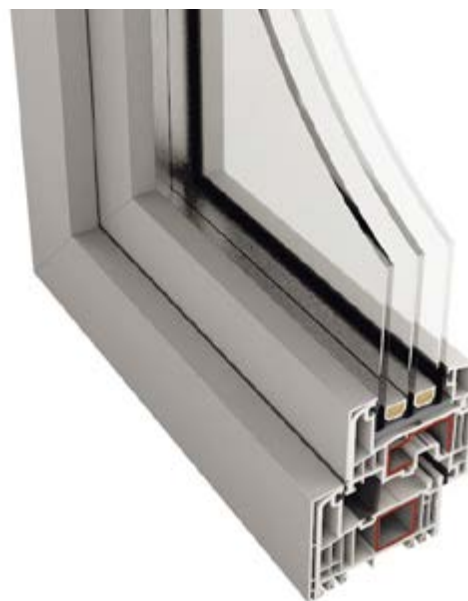

PVC ROYAL LINE Z ALU MASKO