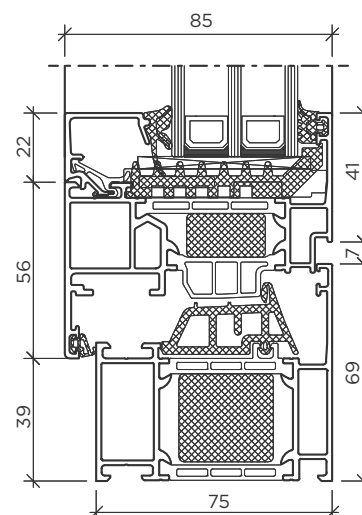

ALU ELEGANCE LINE

ALU okna Elegance Line so stabilna in varčna okna iz stabilnega in kakovostnega aluminijastega profila debeline 70 mm. **ALU okna Elegance Line** z dodatno izolativno okrepljenimi profili navdušijo vse, ki se odločajo za nizkoenergijsko gradnjo, hkrati pa želijo slediti sodobnim arhitekturnim trendom. Izdelana so skladno s slovenskim pravilnikom o toplotni zaščiti stavb ter so primerna za sodobne **novogradnje** in **energetske sanacije obstoječih objektov**. Ravne in preproste linije okenskih profilov pa so primerne za **sodobne arhitekturne rešitve**.

Tehnične lastnosti

Toplotna izolativnost do 0,81 W/m²K

Zvočna izolativnost do 48 dB

Debelina: profila okvirja/krila 85 mm / 75 mm/85 mm

Debelina toplotnega člena 36 mm

Steklo Standardno trislojno steklo: 4/14/4/14/4 mm z **U_g = 0,6 W/m²K**. Priporočamo **trislojno steklo** z boljšo **toplotno izolativnostjo** in z **U_g = do 0,4 W/m²K**.

Distančniki stekla so po izbiri dobavljivi v ALU ali PVC materialu.

Največja debelina vgrajenega stekla je do 55 mm, v krilu pa do 65 mm.

Okovje Standardno skrito okovje z možnostjo nadgradnje do stopnje RC2. Možnost vgradnje okovja z inovativno napredno tehnologijo varovanja z **zapirali v obliki gobice** po celotnem obodu.

Tesnila Dve prožni in odporni cevni tesnila zagotavljata, da je stik stekla in profila zatesnjen, s čimer se ohranjajo najboljše **toplotno** in **zvočno izolativne lastnosti okna**.

Profil Z **večkomornim** okvirjem in krilom ter debelim toplotnim členom dosežemo **boljše izolativne lastnosti**. Možnost vgradnje okovja Schüco TipTronic.

Barve Po barvni lestvici RAL, NCS ali v eloksirani izvedbi.