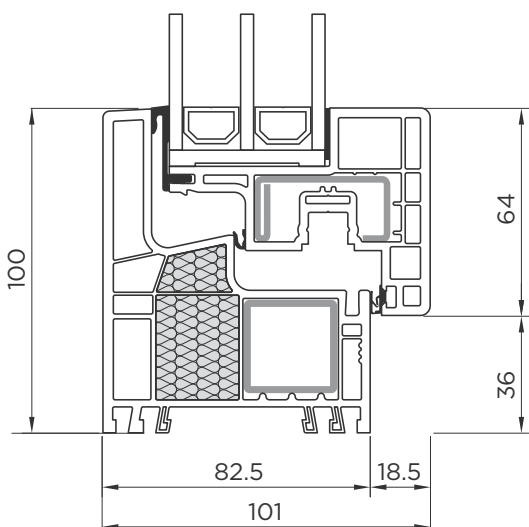

PVC KUBUS LINE

Kvadratno in nevidno krilo

Sistem Kubus poleg z zunanje strani nevidnega krila ponuja estetiko in simetričnost z enako vidno širino na sprednjem in stranskem delu okvirja.

Tehnične lastnosti