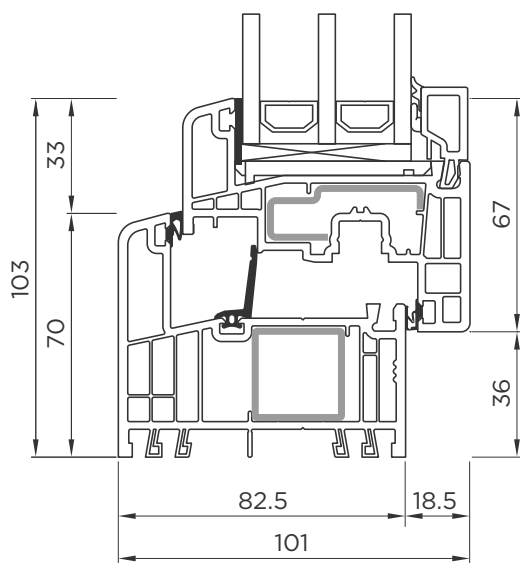

PVC LUMAXX LINE

Tehnične lastnosti

Toplotna izolativnost	do 0,67 W/m²K
Zvočna izolativnost	do 47 dB
Debelina: profila okvirja/krila	101 mm 82,5 mm/82,5 mm
Steklo	Standardno trisoljno steklo z odlično zvočno izolativnostjo. Toplotna izolativnost do 0,4 W/m²K. Možnost dobave dvoslojnega stekla. Distančniki stekla so po izbiri dobavljivi v ALU ali PVC materialu.
Okovje	Okna Lumaxx Line se ponašajo z vgrajenim vrhunskim osnovnim varnostnim okovjem Winkhaus activePilot, ki ga lahko po izbiri nadgradite do stopnje RC2N ali RC2. Okovje Winkhaus activePilot vas varuje z napredno inovativno tehnologijo z zapirali v obliki gobice po celotnem obodu in varnostno pololivo Secustic.
Tesnila	Tri prožna in odporna toplotno vpeta cevna tesnila zagotavljajo, da je stik stekla in profila zatesnjen, s čimer se ohranjajo najboljše toplotno in zvočno izolativne lastnosti okna. Tretje standardno srednje tesnilo ima vlogo zagotavljanja neprekinjenega tesnjenja med celotno življenjsko dobo okna.
Profil	Z večkomornima okvirjem in krilom dosežemo boljše izolativne lastnosti. Moderen design mu daje tudi ogolata steklitvena letvica. Popolno razvita sistemska platforma za vse arhitekturne izzive in celotno zasteklitev vašega objekta. Omogoča vgradnjo vseh vrst oken. Drsniki elementi se kombinirajo z dvižno-drnsnimi sistemi.
Statika	Steklo, zalepljeno po celotnem obodu krila (STV), je ena ključnih prednosti PVC oken MIK. Lepljeno steklo do trikrat poveča statično nosilnost okna, zato ni povosov krila. V sredici profila okna je dodatna kovinska okrepitev v funkciji statične opore, ki še dodatno poveča statično nosilnost in s tem omogoči dimenzije oken vse do 1200 × 2500 mm; običajno so okna brez dodatne kovinske okrepitev lahko velika do 900 × 2400 mm.
Barve	Po akrilni lestvici.