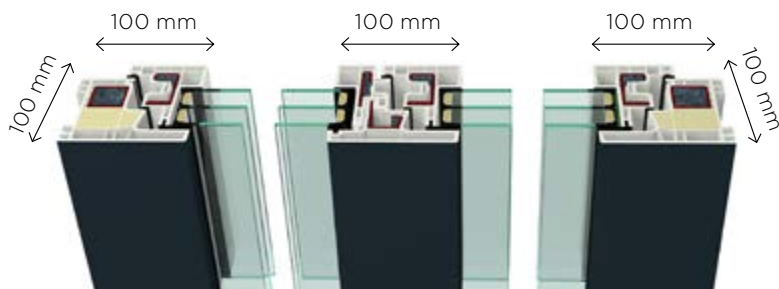

Dovršenost sistema KUBUS®

- Dovršen dizajn in preprosta oblika – kvadraten profil: 100 × 100 mm.
- Večja površina stekla poveča količino svetlobe.
- Vrhunska toplotna izolacija in standardno trislojno steklo.
- **Brez zasteklitvene letvice.**
- **Krilo ni vidno, a se vseeno odpira.**
- Standardno varnostno skrito okovje.

V primerjavi z drugimi okenskimi sistemi prepiča z valovito notranjo geometrijo okvirja, ki omogoča **preprosto čiščenje**. Lepilno naležno tesnilo in srednje naležno tesnilo sta elegantno vgrajeni v krilo in nista več del okvirja.

PVC KUBUS LINE

Kvadratno in nevidno krilo

Sistem Kubus poleg z zunanje strani nevidnega krila ponuja estetiko in simetričnost z enako vidno širino na sprednjem in stranskem delu okvirja.

Tehnične lastnosti