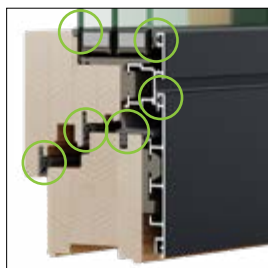

Elegance Line

za trajnost in toplino

Sodoben dizajn s poravnano zunanjo ALU oblogo in sodobno kvadratno obliko lesenega okenskega krila na notranji strani za ponovno povezanost našega bivanja z naravo.

Sodoben **LES-ALU** okenski sistem **Elegance Line 100 FLAT** združuje kakovost bivanja v objemu naravnega materiala lesa in sodoben dizajn lesenega okenskega krila na notranji strani, ki ga odlikuje pravokotna – kubus – oblika za več steklene površine. Vaša okna **Elegance Line 100 FLAT**, ki jih na zunanji strani pred vremenskimi vplivi **ščiti aluminijasta obloga**, so popolna kombinacija sobivanja z naravnimi materiali in odlične zunanje zaščite, ki vam prihrani pogosto in drago vzdrževanje. Prav tako ALU obloga prispeva k sodobnemu zunanjemu videzu vašega doma, ki sovpada s smernicami sodobne minimalistične in slogovno dovršene arhitekture pri novogradnjah in prenovah.

Trojno glavno tesnjenje s skupaj kar šestimi tesnili namesto klasičnega silikona za boljšo toplotno in zvočno izolativnost.