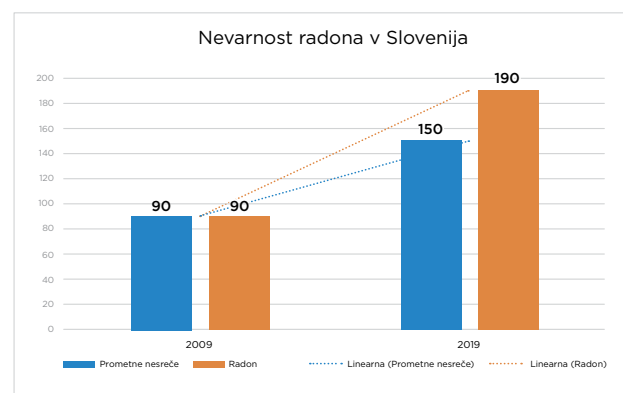

Vir: Statistični urad Republike Slovenije