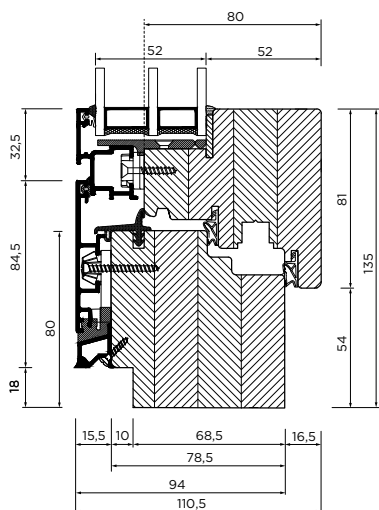

Pokončni prerez okna