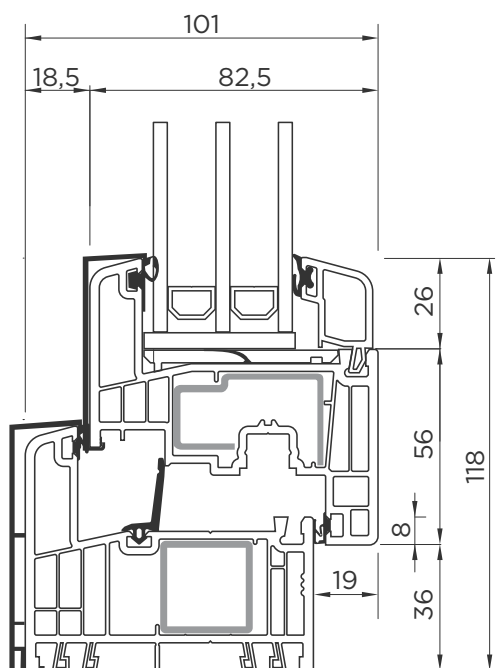

PVC ROYAL LINE

Okenski profil Royal z dodatno ALU masko

Tehnične lastnosti

Toplotna izolativnost	do 0,66 W/m²K
Zvočna izolativnost	do 47 dB
Debelina: profila okvirja/kрила	101 mm 82 mm/82,5 mm
Steklo	Standardno trisoljno steklo z odlično zvočno izolativnostjo. Toplotna izolativnost do 0,4 W/m²K. Možnost dobave dvoslojnega stekla. Distančniki stekla so po izbiri dobavljivi v ALU ali PVC materialu.
Okovje	Okna Royal Line se ponašajo z vgrajenim vrhunskim osnovnim varnostnim okovjem Winkhaus activePilot, ki ga lahko po izbiri nadgradite do stopnje RC2N ali RC2 ali v skrito okovje. Okovje Winkhaus activePilot vas varuje z napredno inovativno tehnologijo z zapirali v obliki gobice po celotnem obodu in varnostno pololivo Secustic.
Tesnila	Tri prožna in odporna toplotno vpeta cevna tesnila zagotavljajo, da je stik stekla in profila zatesnjen, s čimer se ohranjajo najboljše toplotno in zvočno izolativne lastnosti okna. Tretje standardno srednje tesnilo ima vlogo zagotavljanja neprekinjenega tesnjenja med celotno življenjsko dobo okna.
Profil	Z večkomornima okvirjem in krilom dosežemo boljše izolativne lastnosti. Možnost dodatne izvedbe z ALU masko.
Statika	Steklo, zalepljeno po celotnem obodu krila (STV), je ena ključnih prednosti PVC oken MIK. Lepljeno steklo do trikrat poveča statično nosilnost okna, zato ni povosov krila. V sredici profila okna je dodatna kovinska okrepitev v funkciji statične opore, ki še dodatno poveča statično nosilnost in s tem omogoči dimenzije oken vse do 1200 × 2500 mm; običajno so okna brez dodatne kovinske okrepitev lahko velika do 900 × 2400 mm.
Barve	Bel PVC, akril in dekorji. Barve ALU mask so na voljo v mat in finostrukturnih površinah ter v vseh drugih barvah po barvni lestvici RAL.