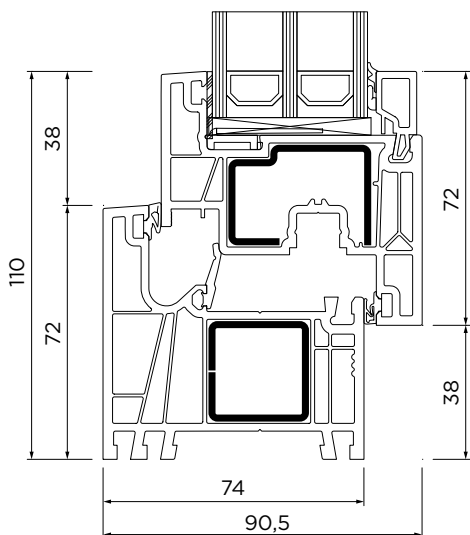

PVC LINEAR LINE

Tehnične lastnosti

Toplotna izolativnost s steklom $U_g=1,1 \text{ W/m}^2\text{K}$, $U_w=1,2 \text{ W/m}^2\text{K}$,
s steklom $U_g=1,0 \text{ W/m}^2\text{K}$, $U_w=1,1 \text{ W/m}^2\text{K}$,
s steklom $U_g=0,6 \text{ W/m}^2\text{K}$, $U_w=0,82 \text{ W/m}^2\text{K}$,
s steklom $U_g=0,5 \text{ W/m}^2\text{K}$, $U_w=0,75 \text{ W/m}^2\text{K}$.

Toplotna prehodnost okvirja $U_f=1,0 \text{ W/m}^2\text{K}$.

Steklo Možnost dvo ali troslojnega stekla z **distančniki** po izbiri dobavljivi v ALU ali PVC materialu, možnost izolativnega stekla do $U_g=0,4 \text{ W/m}^2\text{K}$. Možna varnostna stekla do RC2 varnostne stopnje.

Zvočna izolativnost s steklom 4/14/4/14/4 je $R_w = 35 \text{ dB} (-1; -5)$.
z zvočnimi stekli do $R_w = 47 \text{ dB}$.

Statika in STV **Kovinska opora in tehnologija lepljenega stekla v krilu (STV) omogoča povečano statično stabilnost PVC kril in izvedbo** elementov do 2,5 m višine v beli barvi in 2,4 m v barvni izvedbi*.

Okovje Vrtljivo-nagibno okovje **activPilot** proizvajalca **Winkhaus** v srebrni barvi, **zapirni elementi** v obliki **gobice** po celem obodu, vsi vidni deli so emajlirani, standardno z blokado vrtenja kljuke in dvigovalcem krila, vsa balkonska vrata so opremljena z vzmetnim zapiralom in PVC ročajem.
Dodatne možnosti:

- večstopenjskega zračenja na položaju kipa, skritega okovja, paralelnega odmika krila, ter blokade odprtosti krila v vsakem položaju.
- varnostnega okovja do RC2 N.

Tesnila Tri prožna in odporna toplotno vpeta tesnila iz EPDM materiala zagotavljajo, da je stik stekla in profila zatesnjen, s čimer se ohranjajo najboljše **toplotno in zvočno izolativne lastnosti okna**. Tretje standardno srednje tesnilo ima vlogo zagotavljanja neprekinjenega tesnjenja med celotno življenjsko dobo okna.

Barve Standardno v beli barvi, RAL 7016 Antracit in DB703.

Sodobna izolacijska stekla z robnim tesnjenjem s toplotnimi distančniki v medprostoru:

ALU distančnik: $\psi = 0,067-0,07 \text{ W/mK}$ in **PVC** distančnik: $\psi = 0,038-0,040 \text{ W/mK}$

U_w - Koefficient toplotne prehodnosti okna in izračuni izolativnosti so za steklo s TGI distančnikom EN 673. **U_g** - Koefficient toplotne prehodnosti stekla. **U_f** - Koefficient toplotne prehodnosti okvirja/krila.