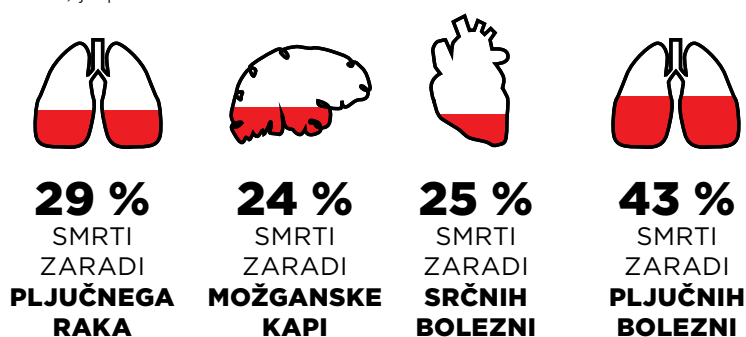

Zakaj moramo zagotoviti kakovostno zračenje?

Onesnaženost zraka je »nevidni ubijalec«, po navadi je ne opazimo, je pa lahko smrtno nevarna.

Raziskave WHO, 2018

AEROSOL – Svetovna zdravstvena organizacija (WHO) pa tudi drugi strokovnjaki so si na podlagi znanstvenih dokazov enotni, da je krivec za prenos bolezni **COVID-19** in drugih respiratornih virusov v kar **97 % prenos prek zraka, tj. z aerosoli**. Aerosoli so namreč nosilci vseh virusov in bakterij v zraku.