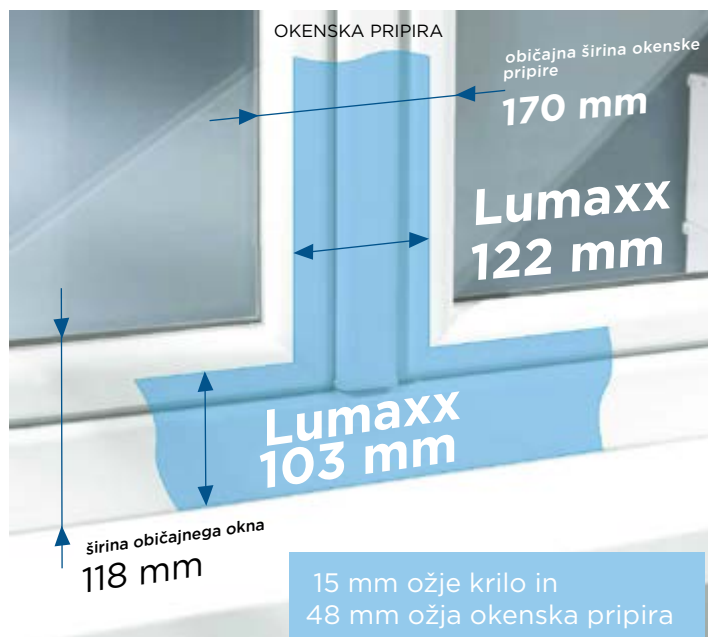

Lumaxx Line

za več svetlobe

Sodobna arhitektura, ki se spogleduje z večno klasiko in eleganco, narekuje odprte in svetle bivalne prostore, z ožjim profilom in večjimi steklenimi površinami, ki v vaš dom prepuščajo več svetlobe.

PVC okna Lumaxx Line so visokokakovostna okna višjega razreda in odlična izbira za bivalne prostore z manjšimi okenskimi odprtinami, saj zaradi ožjih dimenzij krila in posledično večjih steklenih površin napolnijo vaš dom z **več svetlobe** in pozitivne energije. Vizualno dovršena oblika oken v vaš dom spusti **do kar 25 % več svetlobe**, a kljub temu ohranja vrhunsko stopnjo toplotne in zvočne izolativnosti. Prav tako okenski elementi Lumaxx Line s svojimi ozkimi in elegantnimi dimenzijami ustrezajo zahtevam za prenovo spomeniško zaščitenih stavb.

Primerjava z običajnimi okenskimi elementi

S PVC okni do ugodne naložbe.
Oddajte povpraševanje zdaj!
<https://www.mik-ce.si/oddajte-povprasevanje/>