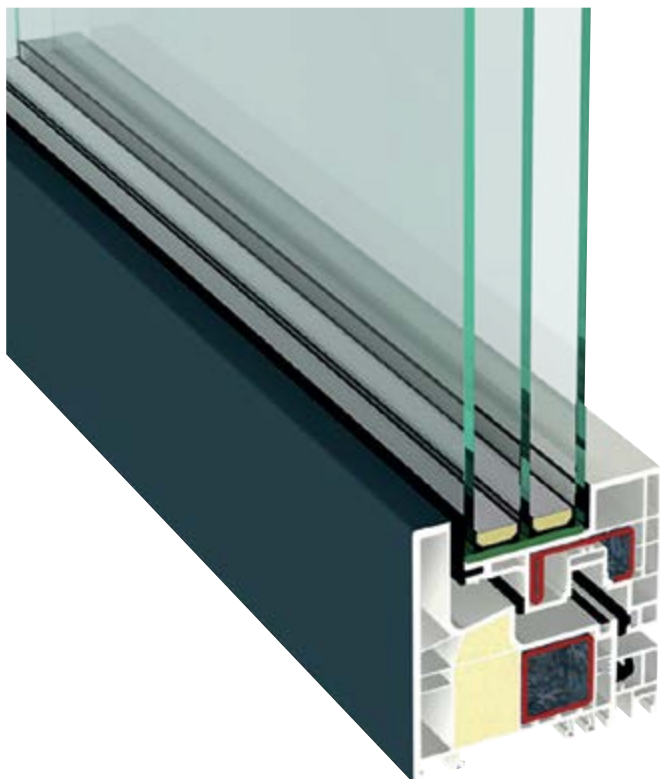

PVC KUBUS LINE

Kvadratno in nevidno krilo

Sistem Kubus poleg z zunanje strani nevidnega krila ponuja estetiko in simetričnost z enako vidno širino na sprednjem in stranskem delu okvirja.