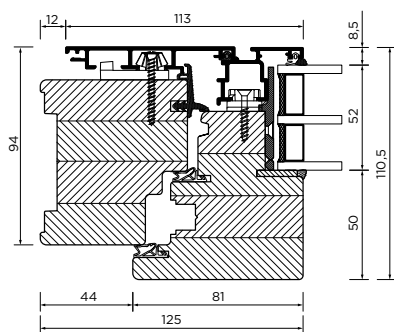

LES-ALU ELEGANCE LINE 100 FLAT

Stranski prerez okna

Pokončni prerez okna

Pokončni prerez HS stene

Panoramske zasteklitve HS so na voljo ekskluzivno z vitkim fiksnim delom v izvedbi Panoramic.

Tehnične lastnosti