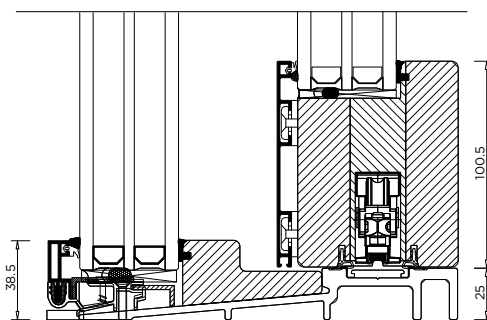

LES-ALU ELEGANCE LINE 100 FLAT

Stranski prerez okna

Pokončni prerez okna

Pokončni prerez HS stene

Panoramske zasteklitve HS so na voljo ekskluzivno z vitkim fiksnim delom v izvedbi Panoramic.

Tehnične lastnosti