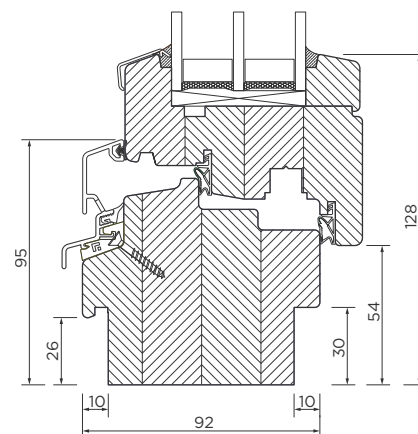

Tehnične lastnosti

Toplotna izolativnost do 0,81 W/m²K

Zvočna izolativnost do 44 dB

Debelina: profila okvirja/kрила 109,5 mm
92 mm/92 mm

Steklo Standardno **trisoljno steklo**, toplotna izolativnost Ug = do 0,5 W/m²K.

Distančniki stekla so v PVC materialu.

Največja debelina vgrajenega stekla je 52 mm.

Okovje **Osnovno varnostno okovje** z inovativno napredno tehnologijo varovanja z **zapirali v obliki gobice** po celotnem obodu, ki ga lahko po izbiri nadgradite do stopnje RC2N ali RC2. Možnost skritega okovja.

Tesnila Dve prožni in odporni toplotno vpeti cevni tesnili zagotavljata, da je stik stekla in profila zatesnjen, s čimer se ohranjajo najboljše **toplotno in zvočno izolativne lastnosti okna**.

Profil Lepljenci: do štirisoljno lepljen smrekov ali macesnov les. Sistem za odvajanje vode v oblogi kril s trajno elastičnimi pokrovi.

Barve Po barvni lestvici lazur.

EKO subvencija **EKO SKLAD**

Pokončni prerez okna