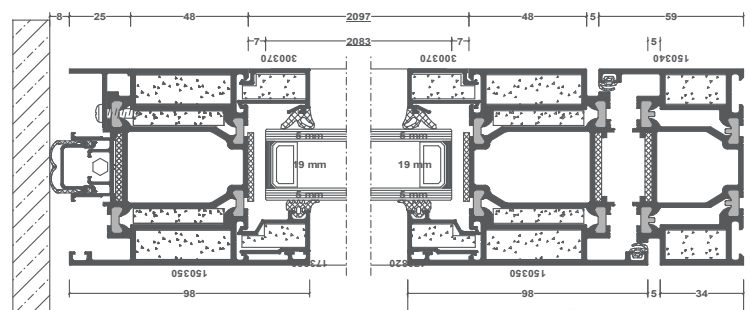

PROTIPOŽARNA ZASTEKLITEV EI60

Zagotavlja zaustavitev plamenov, dimnih plinov, vročine in sevanja za vsaj 60 minut pri največji toplotni obremenitvi na element.

Vsa požarna vrata razreda EI60 so izdelana skladno z STS (Slovensko tehniško soglasje) in ovirajo prehod vročine tako učinkovito, da se površina stekla, ki je neposredno izpostavljena plamenom, ne segreje za več, kot predpisuje standard.