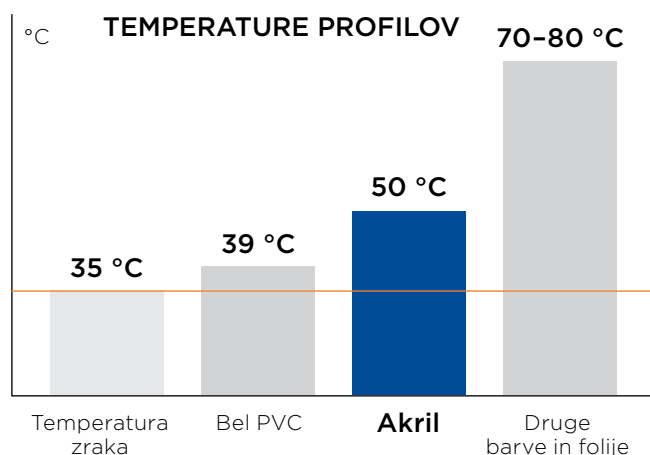

AKRIL PO 20 LETIH

Prerez površine akrilne mase po 20 letih, certificirano v inštitutu Rosenheim

ODPORNOST PROTI VISOKIM TEMPERATURAM

PVC okna z akrilnimi barvami so **odpornejša proti visokim temperaturam**. Akrilna površina okna **odbije do 80 % sončnih žarkov**, kar pomeni, da se takšna okna ogrejejo za približno **40 % manj** kot **barvana okna** ali **okna s folijo**. Pri enaki zunanji temperaturi se torej okna z akrilnim nanosom bistveno **manj raztezajo, krčijo in zvijajo**, kar zagotavlja nespremenljivo energijsko varčnost objekta.