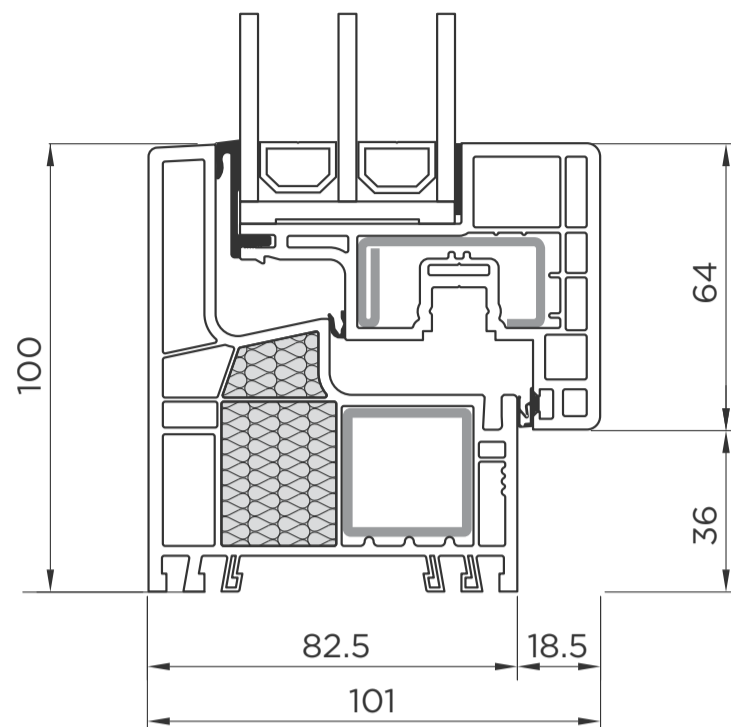

# STAVBNO POHIŠTVO IN PREZRAČEVANJE

IZBOLJŠUJEMO KAKOVOST VAŠEGA BIVANJA

MIK d. o. o., Celjska cesta 55, 3212 Vojnik, Slovenija [www.mik-ce.si](http://www.mik-ce.si)

PREREZ PROFILA KUBUS LINE