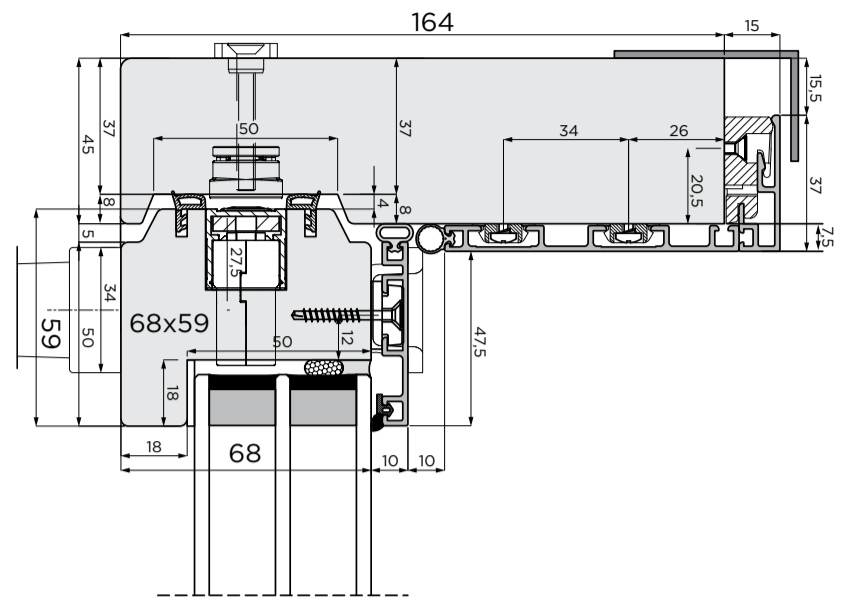

PREREZ LES-ALU HS STENE