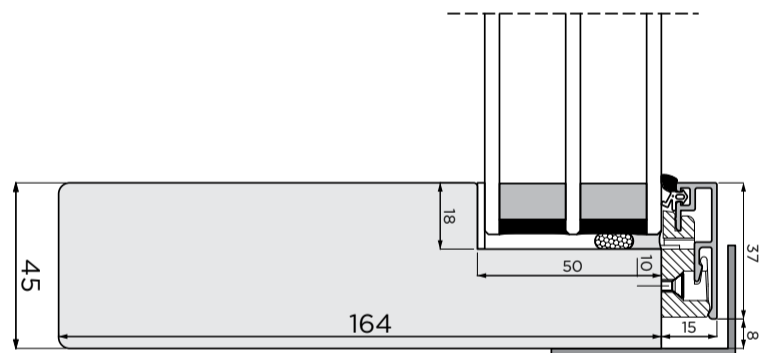

PREREZ LES-ALU HS STENE