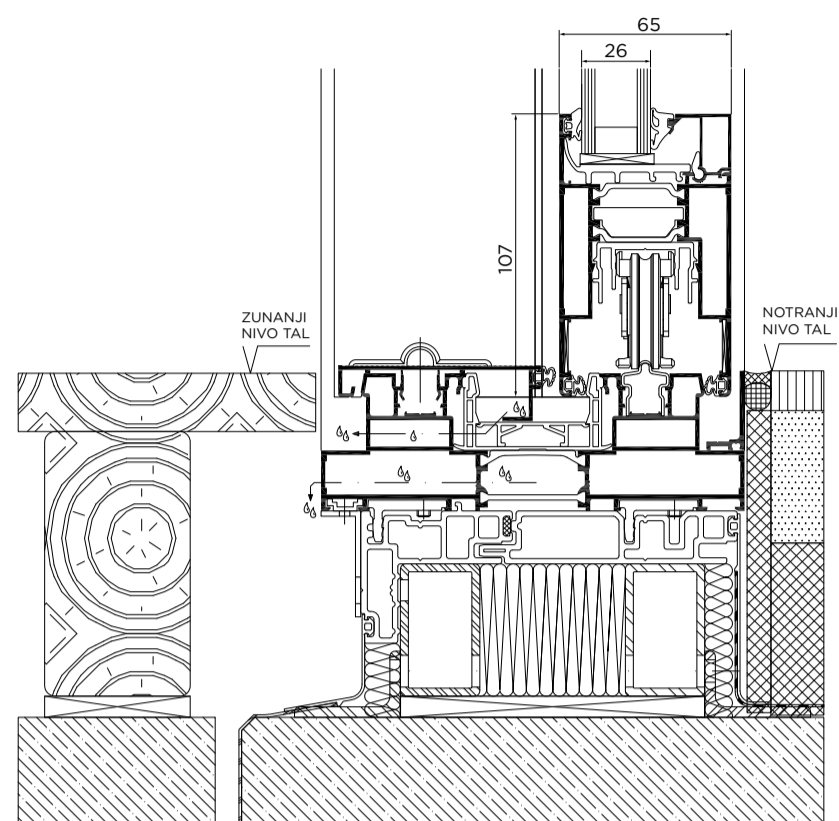

PREREZ ALU DRSENE STENE