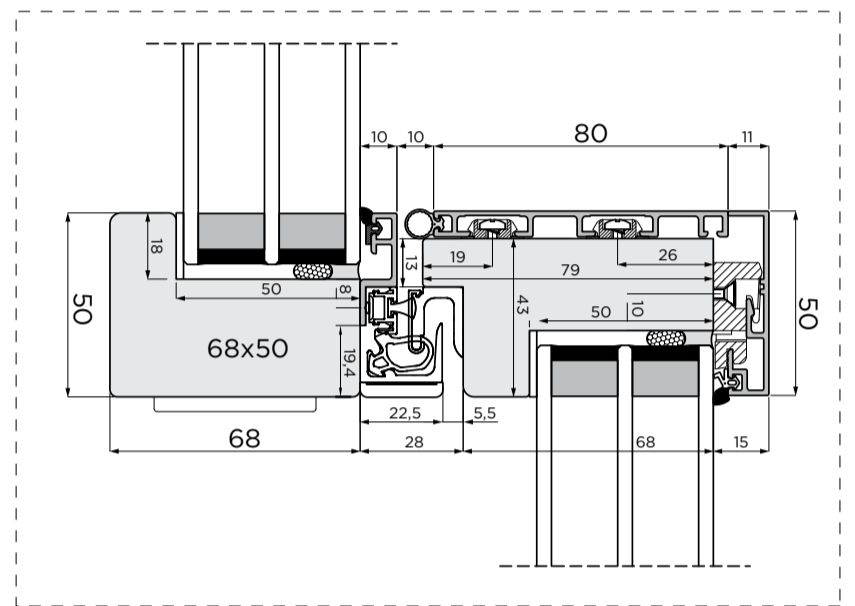

PREREZ LES-ALU HS STENE