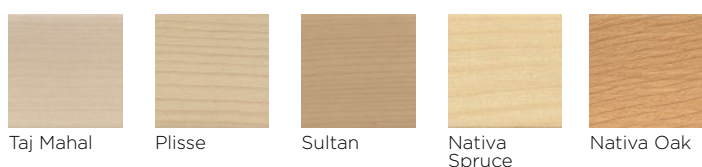

Naj vas navdušita minimalizem in prednosti okenskega sistema LES-ALU Elegance line 100 DESIGN:

Standardno 3-slojno steklo s toplotno izolativnostjo $0,5 \text{ W/m}^2\text{K}$.

Izjemna skupna izolativnost okna (U_w), ki je enaka ali večja od $0,77 \text{ W/m}^2\text{K}$.

Standardno skrito okovje osnovne varnosti.

Široka paleta okolju prijaznih lazur na vodni osnovi.

Napreden sistem odtekanja vode.

Poravnana zunanja in notranja linija okvirja in krila.

Do 4-slojno lepljen smrekov ali macesnov les.

Široka paleta barv na ALU oblogah po RAL barvnih kartah.

Poravnana zunanja in notranja linija okvirja in krila. Opozorilo: reža ni povsod enake širine!

Standardno skrito okovje osnovne varnosti, vidna samo pololiva.

PRIDOBITEV SUBVENCIJE EKO SKLADA

Pri adaptacijah lahko z nakupom LES-ALU oken Elegance Line 100 DESIGN pridobite subvencijo Eko Sklada RS, naši svetovalci pa vam bodo pomagali pri izpolnjevanju dokumentacije.

NAJBOLJ ZAŽELENE BARVE LESA IN ALU OBLOG

Notranji, leseni del oken je zaščiten s debeloslojnimi, okolju prijaznimi lazurami na vodni osnovi. Gre za okolju prijazno, kakovostno in dolgotrajno zaščito lesa. Lazure zaščitijo les pred staranjem, ga polepšajo in mu dajejo zeleni ton ter ohranijo njegovo vidno strukturo. Lazure na vodni osnovi so na voljo v pestri paleti barv kar vam omogoča popolno prilagajanje notranji podobi vašega doma.

STANDARDNE LAZURE LESA. Okolju prijazne lazure na vodni osnovi.

STANDARDNE LAZURE LESA. Samo LES/ALU.

STANDARDNE MAT BARVE ALU OBLOG

S FINOSTRUKTURNIM VZORCEM

ALU obloge oken MIK so dobavljive v **mat, finostrukturnim in kovinskem vzorcu** ter tudi v vseh ostalih barvah po RAL barvnih kartah.