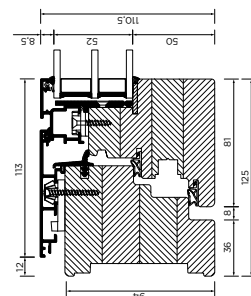

Široka paleta barv na ALU oblogah po RAL barvnih kartah.

Vertikalni prezek okna

Horizontalni prezek okna

Poravnana zunanja in notranja linija okvirja in krila. Opozorilo: reža ni povsod enake širine!

Standardno skrito okovje osnovne varnosti, vidna samo pololiva.