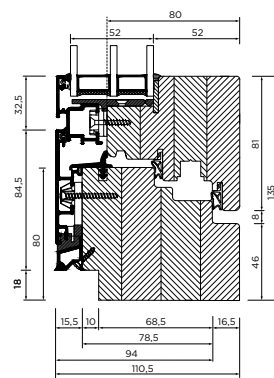

Široka paleta barv na ALU oblogah po RAL barvnih kartah.

Vertikalni prezek okna

Horizontalni prezek okna

Poravnana zunanja in notranja linija okvirja in krila. Opozorilo: reža ni povsod enake širine!

Standardno skrito okovje osnovne varnosti, vidna samo pololiva.