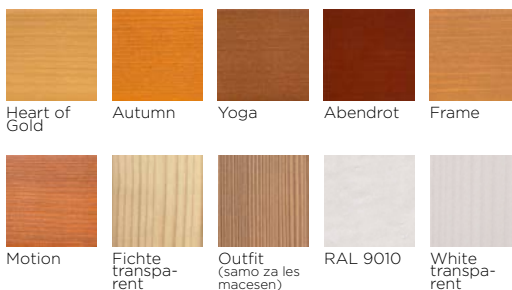

STANDARDNE LAZURE LESA na vodni osnovi

STANDARDNE MAT BARVE ALU OBLOG

S FINOSTRUKTURNIM VZORCEM

STANDARDNE LAZURE LESA. SAMO LES/ALU.

ALU obloge oken MIK so dobavljive v **mat** in **finostrukturalnim** ter tudi v vseh ostalih barvah po RAL barvnih kartah.