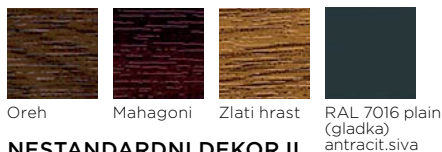

LESTVICA STANDARDNIH ODTENKOV AKRILNEGA NANOSA

STANDARDNI DEKORJI

NESTANDARDNI DEKORJI

LESTVICA NESTANDARDNIH ODTENKOV AKRILNEGA NANOSA

DEKORJI Z LESNIM VZORCEM REALWOOD

ESTETSKE KOMBINACIJE AKRILA ZUNAJ, TEMNO SIVEGA PVC PROFILA IN FOLIJE ZNOTRAJ