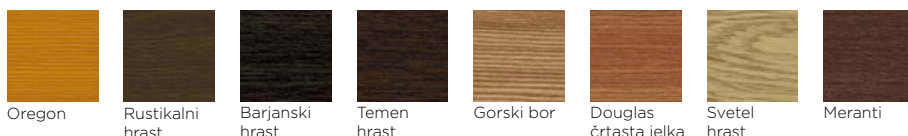

IZBERITE AKRILNI NANOS ZA DODATNO ZAŠČITO IN TRAJNOST

Akrilni nanos je ekskluzivna inoacija nemškega proizvajalca PVC okenskih profilov Gealan, ki so ključni sestavni del MIKovega stavbnega pohištva. **PVC okna z akrilnim nanosom so izjemno odporna proti praskam in umazaniji**, prav tako akrilni nanos pri visokih zunanjih temperaturah zagotavlja **40% manjše pregrevanje okenskih profilov**, kar dodatno prispeva k stabilnosti oken. **Obstojnost in svetleče barve**, ki jih zagotavlja akrilni nanos, so posledica posebnega postopka »koekstruzija«, v katerem so molekule akrilnega nanosa združene z molekulami osnovnega PVC materiala.

LESTVICA STANDARDNIH ODTENKOV AKRILNEGA NANOSA

STANDARDNI DEKORJI

NESTANDARDNI DEKORJI

LESTVICA NESTANDARDNIH ODTENKOV AKRILNEGA NANOSA

DEKORJI Z LESNIM VZORCEM REALWOOD

ESTETSKE KOMBINACIJE AKRILA ZUNAJ, TEMNO SIVEGA PVC PROFILA IN FOLIJE ZNOTRAJ