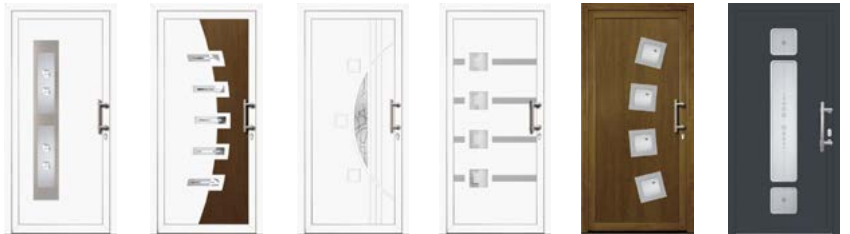

CH

Dea

HU

Hvar

Lonj

PVC POLNILA

Cetina