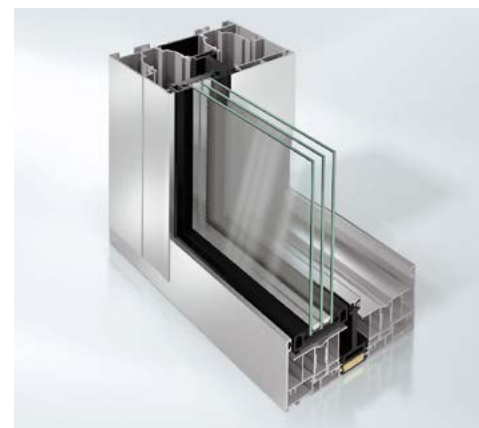

STANDARDNE

DB 703 RAL 6005 RAL 7004 RAL 7016 RAL 7035

RAL 8001 RAL 8017 RAL 9006 RAL 9007 RAL 9016

RAL lestvica barv

Prerez panoramske steklene drsne stene.

NAŠI PREMIUM PARTNERJI

SCHÜCO
WICONA®

MIK VHODNA VRATA