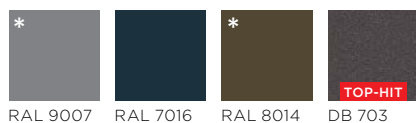

Akril se ne lušči in ne odstopa tako kot običajen lak ali folija.

10x debelejši zaščitni nanos.

Enostavna odprava poškodb.

	Linear Line	Royal Line	Lumaxx Line	Kubus® Line
Število zračnih komor	6	6	6	4
Debelina krila okna	74 mm (90,5 mm)	82,5 mm	82,5 mm	83 mm (100 mm)
Maksimalna toplotna izolativnost	do 0,75 W/m²K	do 0,66 W/m²K	do 0,67 W/m²K	do 0,68 W/m²K
Okovje	Osnovno varnostno okovje.	Osnovno varnostno okovje z možnostjo skritega okovja.	Osnovno varnostno okovje.	Osnovno varnostno okovje.
Barve	Beli barvi, DECO RAL 7016 plain (gladka), oreh in DB 703.	Bela, akril in dekorji	Po akrilnih lestvicah, bela	Po akrilnih lestvicah
Število tesnil	3	3	3	3
ALU maska	✗	✓	✗	✗
Temna osnova profila	✓	✓	✓	✓

IZBERITE AKRILNI NANOS ZA DODATNO ZAŠČITO IN TRAJNOST

Akrilni nanos je ekskluzivna inoacija nemškega proizvajalca PVC okenskih profilov Gealan, ki so ključni sestavni del MIKovega stavbnega pohištva. **PVC okna z akrilnim nanosom so izjemno odporna proti praskam in umazaniji**, prav tako akrilni nanos pri visokih zunanjih temperaturah zagotavlja **40% manjše pregrevanje okenskih profilov**, kar dodatno prispeva k stabilnosti oken. **Obstojnost in svetleče barve**, ki jih zagotavlja akrilni nanos, so posledica posebnega postopka »koekstruzija«, v katerem so molekule akrilnega nanosa združene z molekulami osnovnega PVC materiala.

LESTVICA STANDARDNIH ODTENKOV AKRILNEGA NANOSA