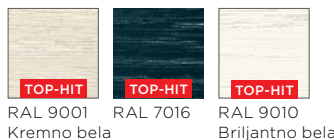

LESTVICA STANDARDNIH ODTENKOV AKRILNEGA NANOSA

STANDARDNI DEKORJI

NESTANDARDNI DEKORJI

LESTVICA NESTANDARDNIH ODTENKOV AKRILNEGA NANOSA

DEKORJI Z LESNIM VZORCEM REALWOOD

ESTETSKE KOMBINACIJE AKRILA ZUNAJ, TEMNO SIVEGA PVC PROFILA IN FOLIJE ZNOTRAJ

| AKRIL NANOS ZUNAJ | PROFIL | FOLIJE ZNOTRAJ |
|-------------------|-------------------------------|------------------------------------|
| RAL 7016 | Temno siva osnova PVC profila | RAL 7016 Struktura antracitno siva |
| RAL 9005 | | RAL 7016 Mat antracitno siva |
| DB703 | | RAL 7016 RealWood antracitno siva |
| | | RAL 7016 RealWood antracitno siva |
| | | Črna Ulti-Matt |
| | | Alux DB703 |