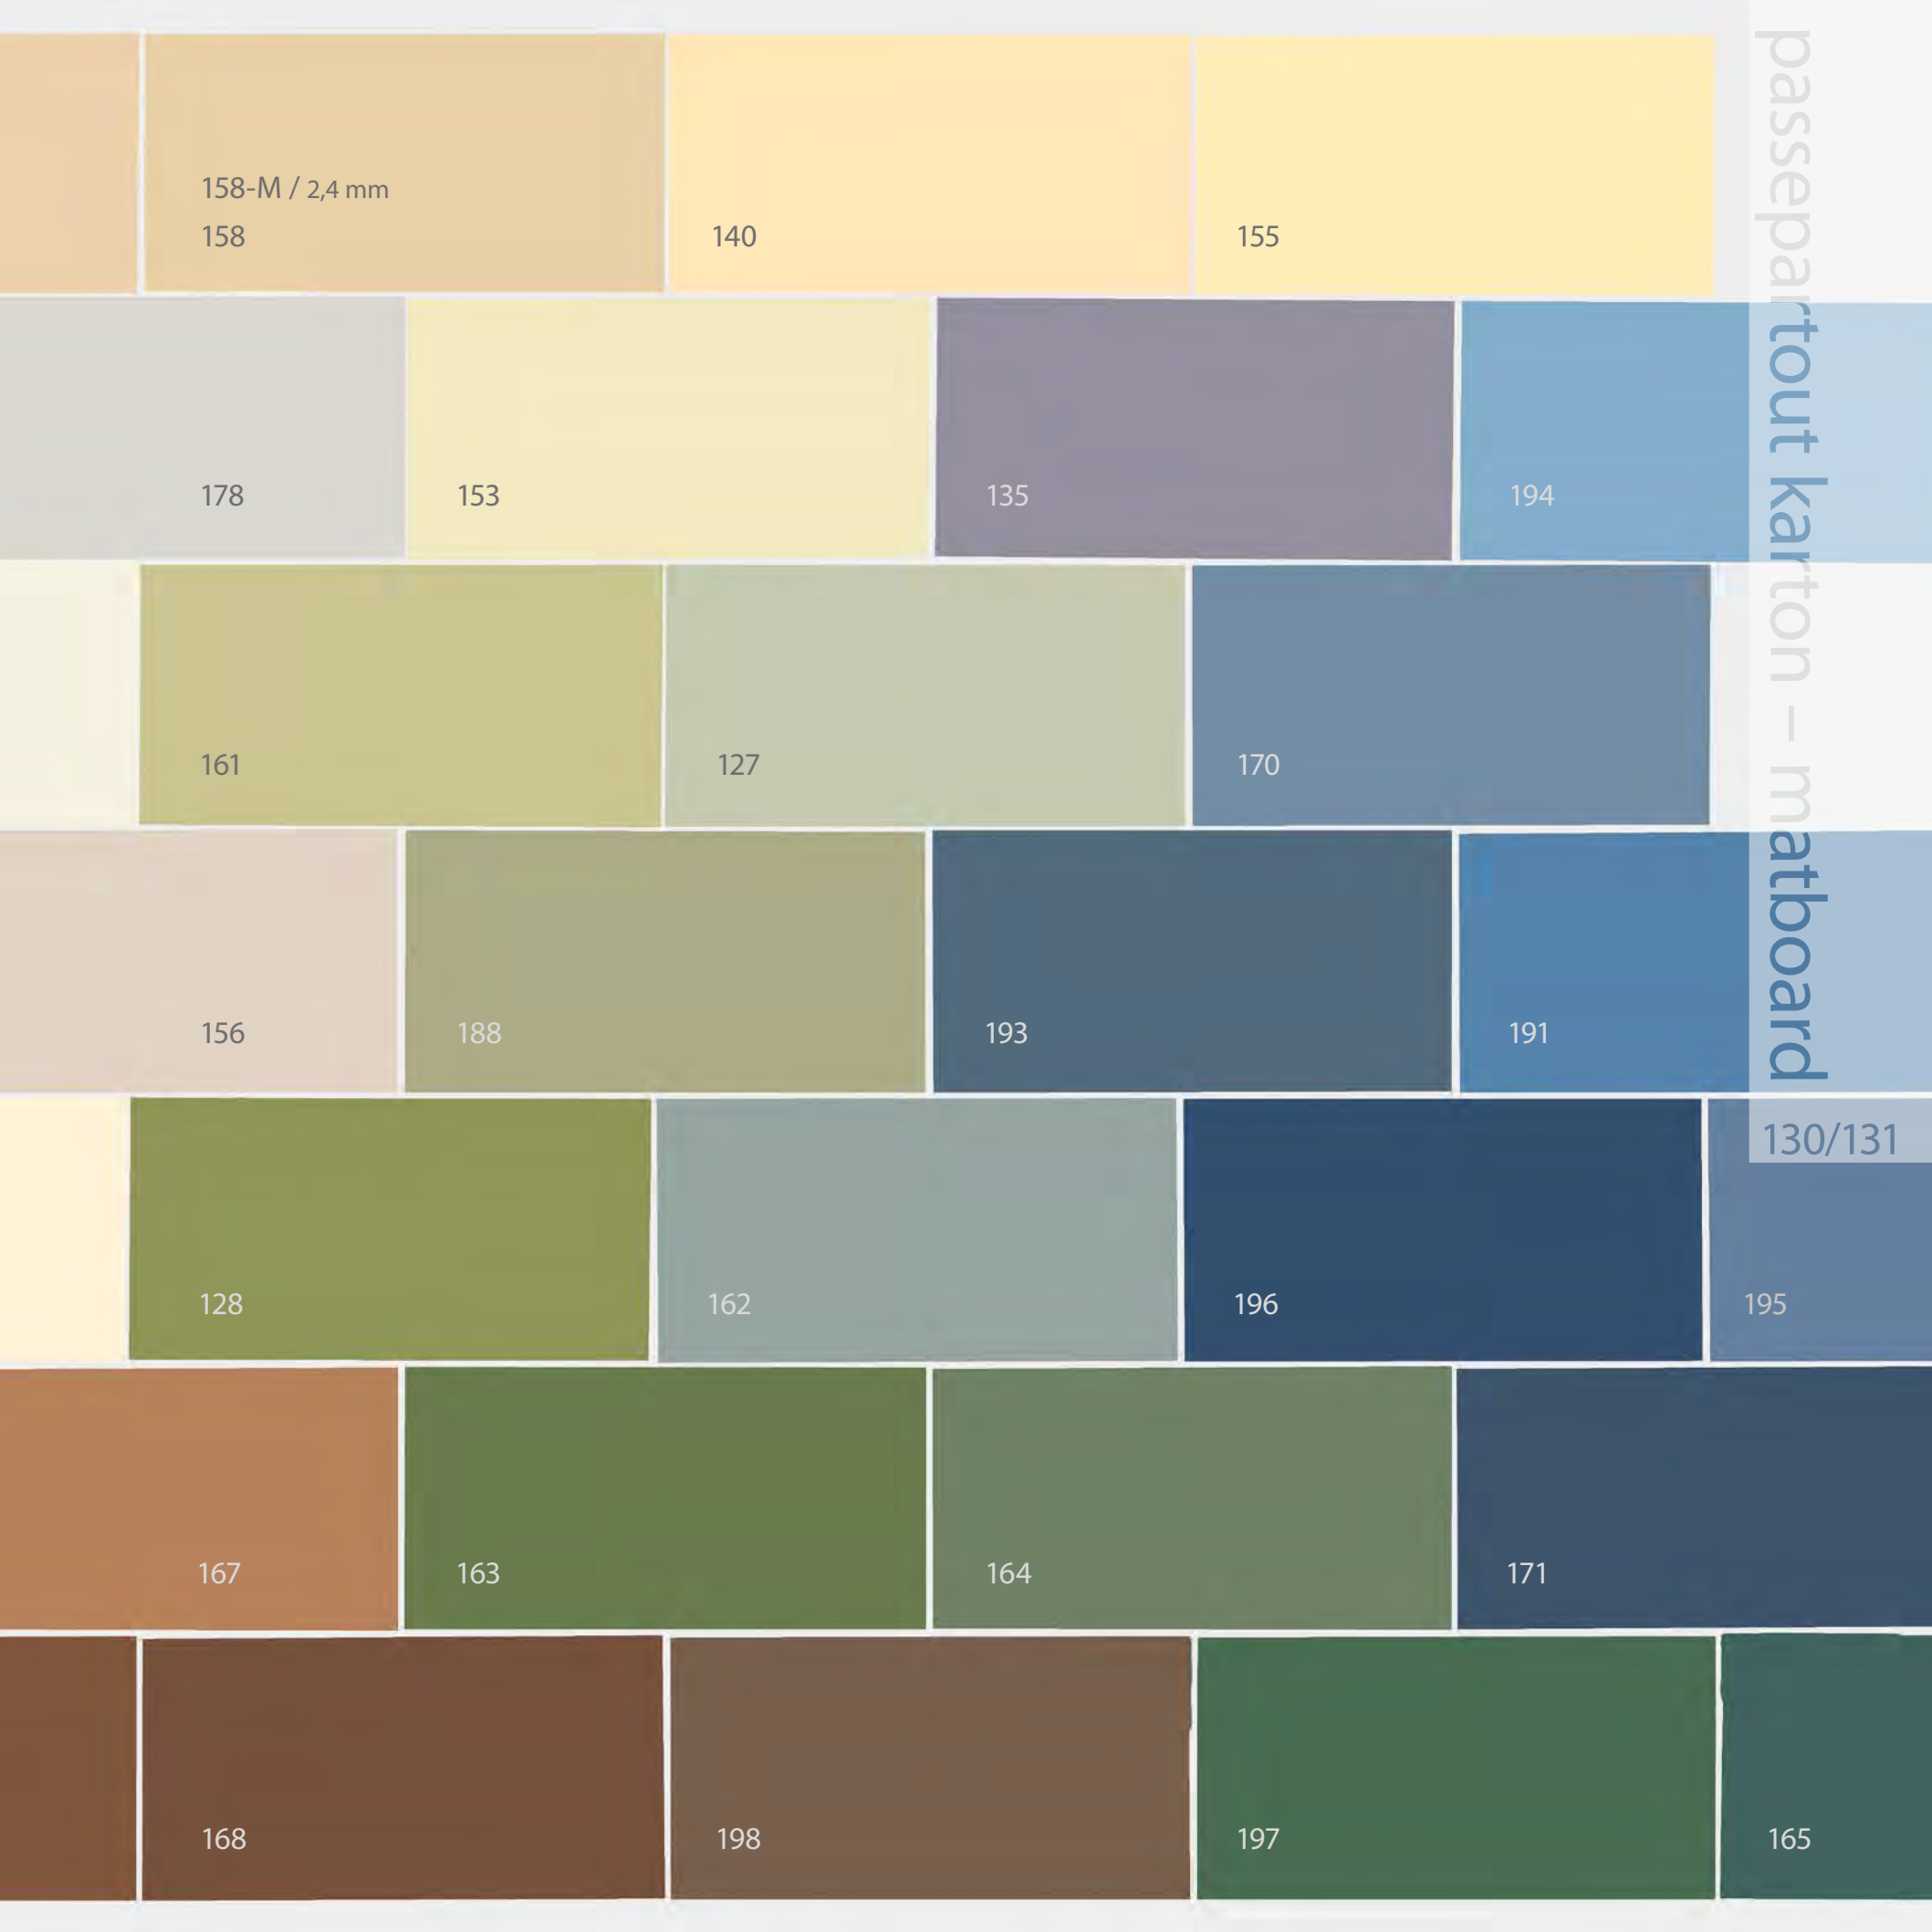

190

121

132

182

126

189

passepapierout karton – matboard

KARAKTERISTIKE/ CHARACTERISTICS: brezislinski / acid free, bela sredica / white core, dimenzija / dimension: 80 x 120 cm

platno / canvas
1,5 mm
702

1,35 mm
603

platno / canvas
1,5 mm
722

platno / canvas
1,5 mm
721

*rumena sredica /
yellow core*
1,5 mm
2033

1,3 mm
109

*rdeča sredica /
red core*
1,5 mm
2022

*zelena sredica /
green core*
1,5 mm
2021

*zelena sredica /
green core*
1,5 mm
2031

*rdeča sredica /
red core*
1,5 mm
2032

1,3 mm
107

*oranžna sredica /
orange core*
1,5 mm
2030

1,3 mm
111

*rumena sredica /
yellow core*
1,5 mm
2023

*modra sredica /
blue core*
1,5 mm
2034

1,3 mm
108

1,3 mm
112

1,3 mm
110

*modra sredica /
blue core*
1,5 mm
2024

*oranžna sredica /
orange core*
1,5 mm
2020