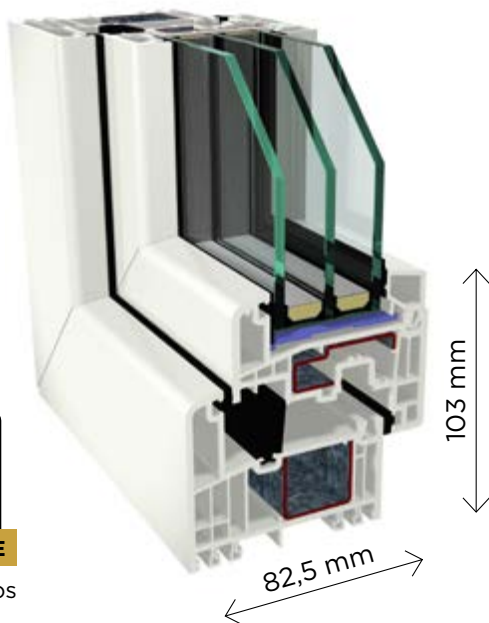

Prednosti okenskega sistema Lumaxx, ki vas bodo prepričale

$U_w \approx 0,74 \text{ W/m}^2\text{K}$
Maksimalna velikost okvirja
1200 x 2500 mm

20
LET
GARANCIJE
na akrilni nanos

Klasičen dizajn z **ožjim profilom** - 103x82,5 mm

Večja površina stekla poveča količino svetlobe do 25%

Vrhunska toplotna in zvočna izolacija ter **standardno 3-slojno steklo**. Dodatno **tretje tesnilo**, ki zagotavlja izvrstno izolacijo okenskega profila in **izboljšša vrednost toplotne izolativnosti** celotnega okenskega okvirja.

Standardno **varnostno okovje** in možnost izvedbe s skritim okovjem

Možnost izvedbe zunanjega dela profila v **akrilnem barvnem nanosu**, ki ga odlikuje **20-letna garancija** na obstojnost proti atmosferskim vplivom. Ta je izjemno odporen proti praskam in umazaniji ter enostaven za čiščenje.

Možnost izvedbe zunanjega ali notranjega dela profila v **lesnem dekorju**, ki daje PVC oknom videz lesa.

Ko vaša okna Lumaxx zasijejo v barvah in lesnih dekorjih

Naj vas prepriča akrilni barvni nanos

20 vs 5
LET LET

20 let garancije na akrilni nanos v primerjavi s 5-letno garancijo na standardne barvne folije.

Akril se ne lušči in ne odstopa tako kot običajen lak ali folija.

Odpornost na visoke temperature. 40% manjše pregrevanje okenskega profila, kot pri barvanih ali foliranih oknih.

10x debelejši zaščitni nanos v primerjavi z lakom.

Enostavna odprava površinskih poškodb.

STANDARDNI OD TENKI IZ RAL LESTVICE

RAL 9007

RAL 7016

RAL 8014

DB 703

TOP HIT

STANDARDNI DEKORJI

Oreh

Mahagoni

Zlata hrast

Deco Plain
RAL 7016

PVC okna s toplino lesa

Lesni dekorji dajejo PVC oknom videz lesa. PVC okna z lesnim dekorjem priporočamo predvsem pri prenovah starejših hiš, saj ohranjajo arhitekturno zasnovo. Kakovostna PVC okna z možnostjo lesnega dekorja na zunanji ali/in notranji strani so na voljo v 4 standardnih dekorjih in širokem naboru nestandardnih dekorjev.

DEKORJI Z LESNIM VZORCEM

RW Deco
RAL 9001
»Kremno bela«

RW Deco
RAL 7016

RW Deco
RAL 9010
»Brijantno bela«

TOP HIT