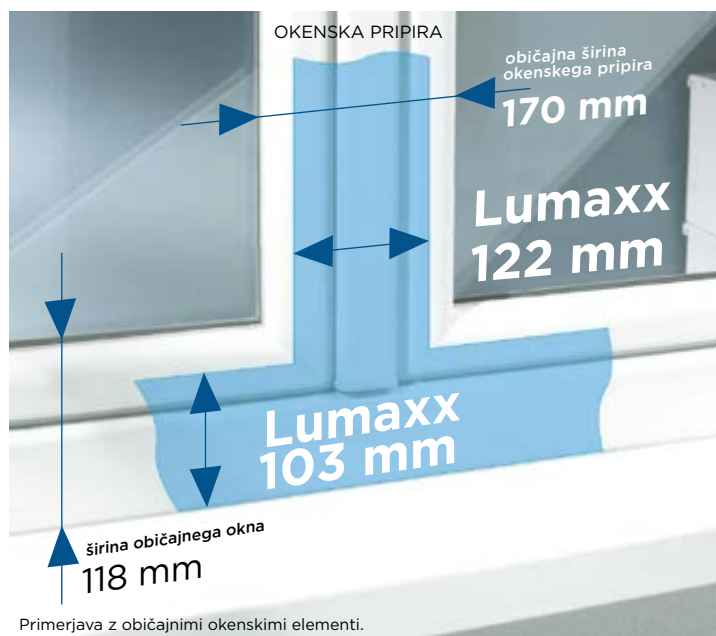

Odkrijte elegantno lahkotnost biva

Inovativni okenski sistem **Lumaxx** združuje klasično obliko okenskega krila in okvirja s pridihom minimalizma, ki se kaže v optimizirani širini okenskega profila. Nov sistem **Lumaxx** predstavlja vizualno dovršeno obliko oken, ki zaradi večjih steklenih površin optično povečajo prostor in vanj spustijo do 25% več svetlobe.

Okenski sistem za vse arhitekturne rešitve

★ **Lumaxx** je inovativna rešitev, ki poleg ozkih okvirjev omogoča tudi vgradnjo vseh vrst oken in drsnih elementov.

★ **Lumaxx** sistem se priporoča kot popolno razvita sistemska platforma za vse arhitekturne izzive in celotno zasteklitev vašega objekta.

Spoznajte eleganco dimenzij Lumaxx

vanja z okenskimi sistemi **Lumaxx**

Lumaxx okenski elementi so odlična izbira za bivalne prostore z manjšimi okenskimi odprtinami, saj zaradi ožjih dimenzij krila in posledično večjih steklenih površin, napolnijo vaš dom z več svetlobe in pozitivne energije. Prav tako okenski elementi **Lumaxx**, s svojimi ozkimi in elegantnimi dimenzijami odgovarjajo zahtevam za adaptacijo spomeniško zaščitene stavbe.

Ožje krilo in
do 25% več svetlobe

Primerjava z običajnimi okenskimi elementi.

★ Okenske elemente Lumaxx

odlikuje ožja dimenzija krila in okvirja, velikosti 103 x 82,5 mm in statična trdnost, ki jo omogoča jeklena ojačitev v okenskih krilih in okvirjih.