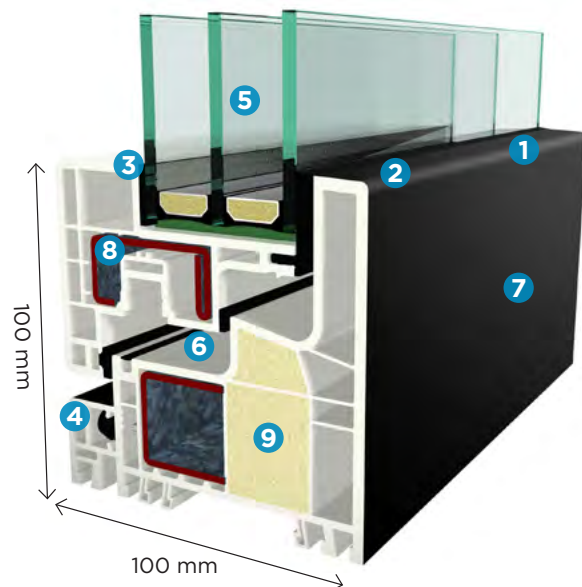

Prednosti sistema Kubus, ki vas bodo prepričale:

1 **Pravokotni izgled** od znotraj in zunaj.

2 Z zunanje strani **nevidno krilo**.

3 **Brez steklene letve** na krilu in poravnan izgled okvirja in krila

4 z notranje strani **dodatno opcijsko letvijo**.

5 **Standardno 3-slojno steklo** za vrhunsko izolativnost.

6 **Standardno varnostno skrito okovje**.

20
LET

7 **Standardna izvedba** zunanjega dela profila v **akrilnem barvnem nanosu**, ki ga odlikuje **20-letna garancija** na obstojnost proti atmosferskim vplivom. Ta je izjemno **odporen proti praskam in umazaniji ter je enostaven za čiščenje**.

statik3

8 **Inovativna tehnologija suhega lepljenja stekla** na krilo po celotnem obodu okenskega okvirja zagotavlja **boljše statiko**, zaradi česar takšen okenski profil ne potrebuje dodatne železne ojačitve v krilu okna, kar še dodatno **poveča toplotno izolativnost okna**.

intenz

9 Komore okvirja so **zapolnjene z aktivno poliuretansko peno**, kar zagotavlja **izvrstno izolacijo okenskega profila** in izboljša vrednost toplotne izolativnosti celotnega okenskega okvirja.