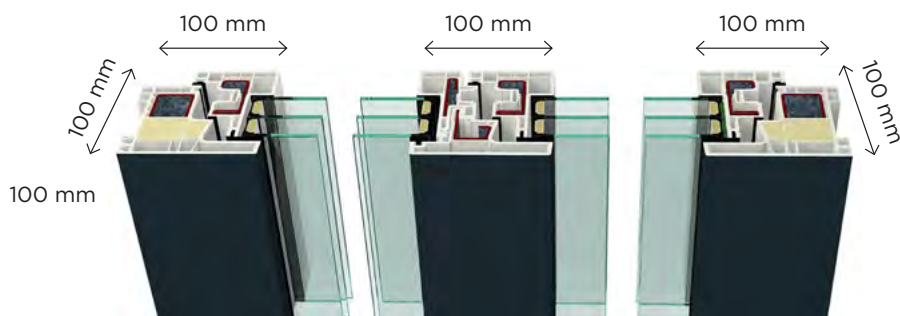

### Dovršenost sistema KUBUS®

- Dovršen dizajn in enostavna oblika - kvadraten profil: 100 x 100 mm.
- Večja površina stekla poveča količino svetlobe za več kot 10 %.
- Vrhunska toplotna izolacija in standardno 3-slojno steklo.
- Brez zasteklitvene letvice.
- Krilo ni vidno, a se vseeno odpira.
- Standardno varnostno skrito okovje.

# Več stekla in za več kot 10 % več svetlobe.

Sistem KUBUS® odlikuje **manjša dimenzija krila in okvirja**, velikosti **100 x 100 mm**. Na površini okenskega okvirja **ni motečih prekinitev linij**, **pravokotna oblika** pa še dodatno poskrbi za harmonično podobno bivalnega prostora.

## Kvadratno in nevidno krilo

Sistem Kubus odlikuje **manjše krilo okvirja**, ki je z zunanje strani **nevidno**. Tako imata sprednji in stranski del okvirja enako vidno širino, ki lastniku nudi estetiko in simetričnost.