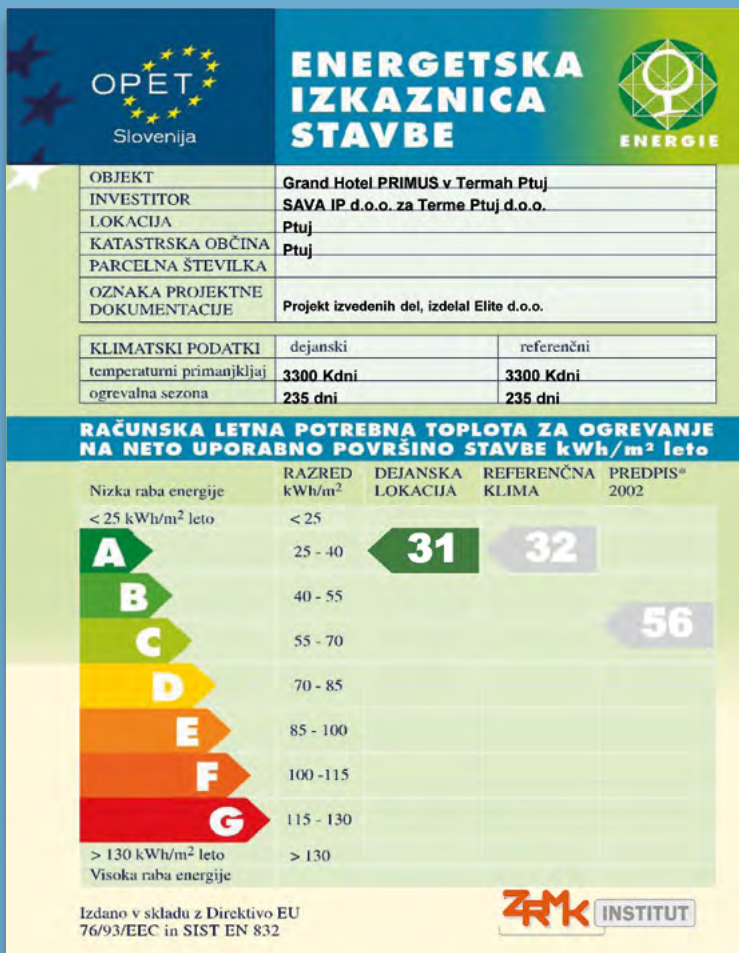

# Energetska izkaznica stavbe

### Energetska izkaznica stavbe:

- Na podlagi izračunanih indikatorjev rabe energije.
- Metodologija iz pilotnega projekta 5.OP EU OPET Slovenija.
- Razred določimo na podlagi računске letne potrebne toplote za ogrevanje  $Q_n$  [kWh/m<sup>2</sup> leto].