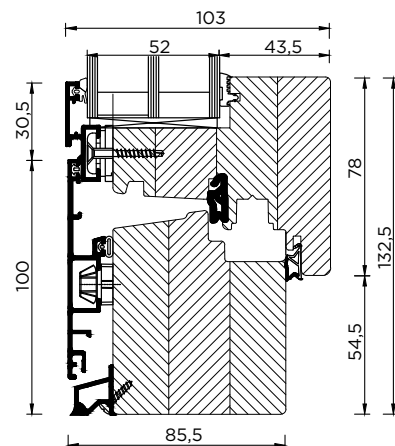

Osnovno varnostno okovje z možnostjo skritega okovja.

Široka paleta okolju prijaznih lazur na vodni osnovi.

Napreden sistem odtekanja vode.

Izbor med spojenimi ali varjenimi vogali ALU maske. Široka paleta barv na ALU oblogah po RAL barvnih kartah.