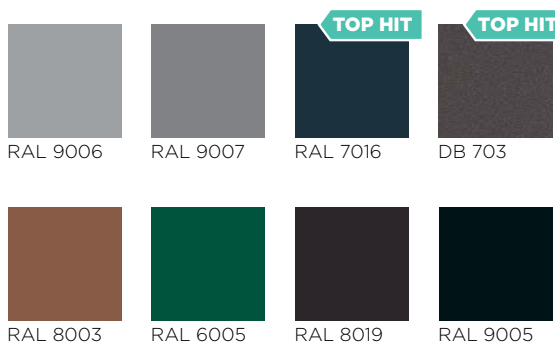

Naj vaš dom zasije

v barvnih izvedbah LES-ALU oken Elegance Line 100 FLAT

NAJBOLJ ZAŽELENE BARVE LESA IN ALU OBLOG

Notranji, leseni del oken je zaščiten s debeloslojnimi, okolju prijaznimi lazurami na vodni osnovi. Gre za okolju prijazno, kakovostno in dolgotrajno zaščito lesa. Lazure zaščitijo les pred staranjem, ga polepšajo in mu dajejo zeleni ton ter ohranijo njegovo vidno strukturo. Lazure na vodni osnovi so na voljo v pestri paleti barv kar vam omogoča popolno prilagajanje notranji podobi vašega doma.

IZBRANE LAZURE LESA

IZBRANE MAT BARVE ALU OBLOG

ALU obloge oken MIK so dobavljive v **mat**, **finostrukturnim** in **kovinskim vzorcem** ter tudi v vseh ostalih barvah po RAL barvnih kartah.