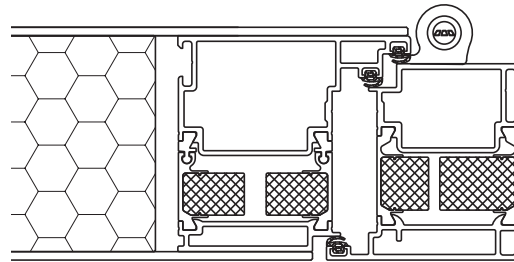

CILINDRIČNI VLOŽEK
standardni cilindrični vložek Winkhaus

ROZETA
standardna rozeta iz nerjavečega jekla

SISTEM PROFILA M85P

Sistem M85P spada v višji cenovni razred in ima obojestransko prekrivno krilo. Zunanja in notranja stran profila sta prelepljena s 3 mm ALU pločevino. Krilo zunaj in znotraj ni vidno. Debelina krila z izolacijo je 84 mm. Standardno vstavljeno steklo s toplotnimi karekteristikami $U_g=0,7 \text{ W/m}^2\text{K}$ polnjeno z Argonom.

Toplotna prevodnost vrat je do

0,9 $\text{W/m}^2\text{K}$

z izolativnim steklom 3 x 6 mm
z $U_g = 0,7 \text{ W/m}^2\text{K}$

SPECIFIKACIJE SISTEMA

- Sistem profilov Schüco
- Obojestransko prekrivno polnilo debeline 84 mm
- Tritočkovna varnostna ključavnica s kavlji Schüco
- Trojno tesnjenje okvirja in krila
- Termični most širine 35 mm
- Toplotnoizolativno steklo 3 x 6 mm $U_g=0,7 \text{ W/m}^2\text{K}$
- Tri komorni profil okvirja in krila
- Globina krila 84 mm
- Globina podboja 70 mm
- Skupna toplotna prevodnost vrat do $0,9 \text{ W/m}^2\text{K}$